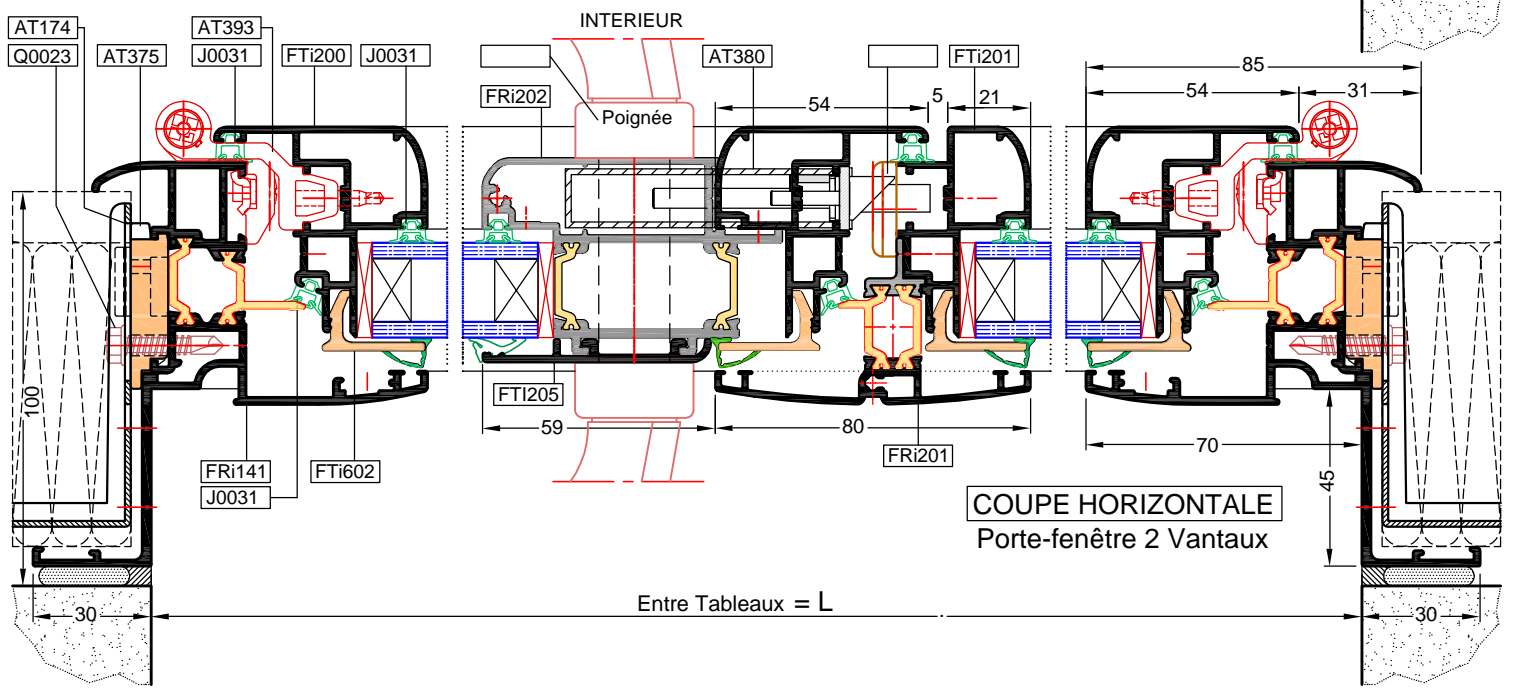

Cotes de vitrage
 H - 112
 L - 112

COUPES VERTICALES

COUPES VERTICALES

COUPES VERTICALES

- COUPE -
 Poignée centrée
 sur montant central

COUPES VERTICALES

- COUPE -
 Poignée centrée
 sur montant central

COUPE HORIZONTALE

Entre Tableaux = L

COUPE VERTICALE

Porte-fenêtre 1 Vantail

Porte-fenêtre 2 Vantaux

COUPE HORIZONTALE
 Porte-fenêtre 1 Vantail

COUPE HORIZONTALE
 Porte-fenêtre 2 Vantaux

Entre Tableaux = L