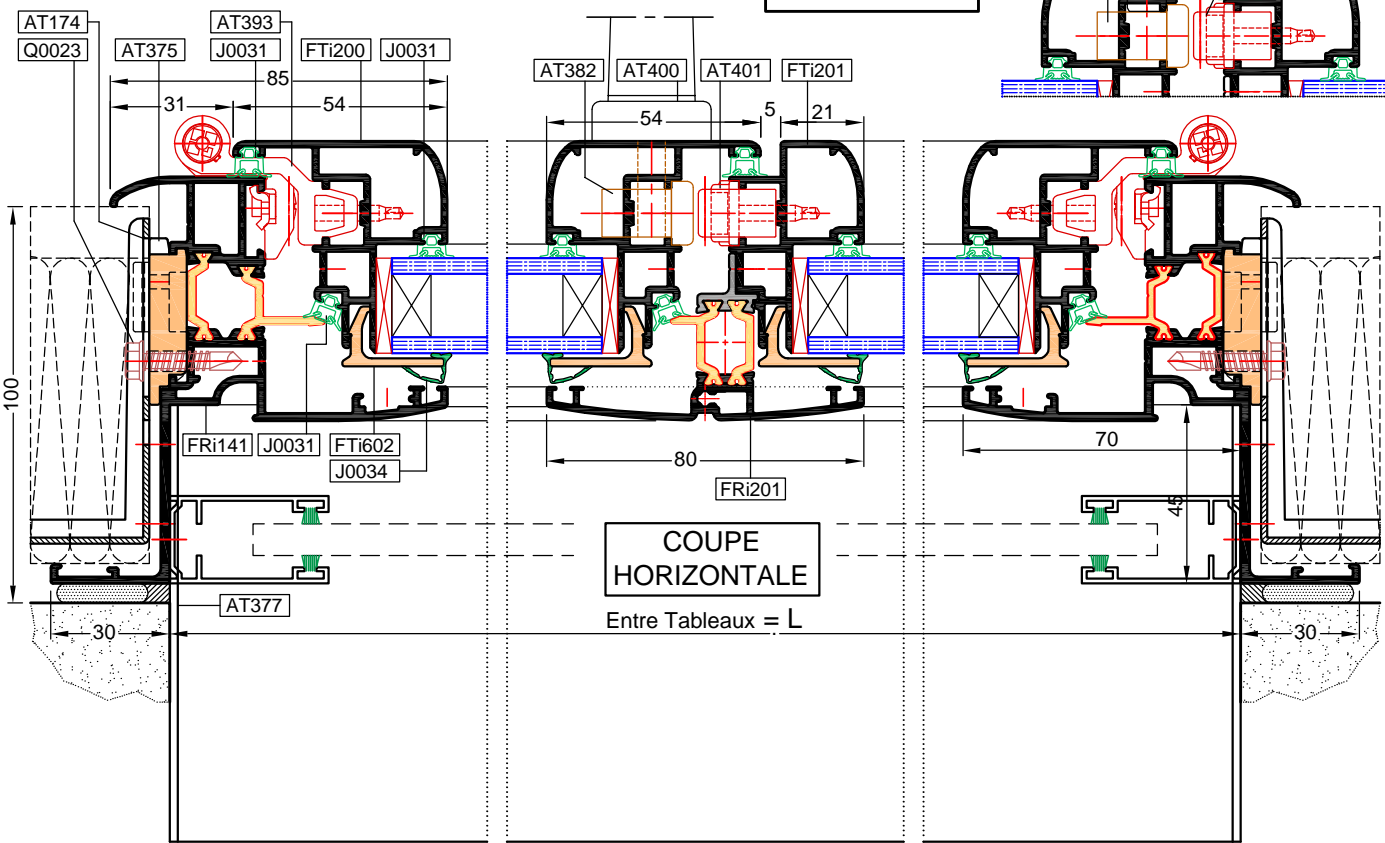

Cotes de vitrage
 H - 112
 L - 112

COUPES VERTICALES

COUPES VERTICALES

COUPES VERTICALES

- COUPE -
 Poignée centrée
 sur montant central

COUPES VERTICALES

- COUPE -
 Poignée centrée
 sur montant central

COUPE HORIZONTALE

Entre Tableaux = L

COUPE VERTICALE

Porte-fenêtre 1 Vantail

Porte-fenêtre 2 Vantaux

COUPE HORIZONTALE
 Porte-fenêtre 1 Vantail

COUPE HORIZONTALE
 Porte-fenêtre 2 Vantaux

Entre Tableaux = L