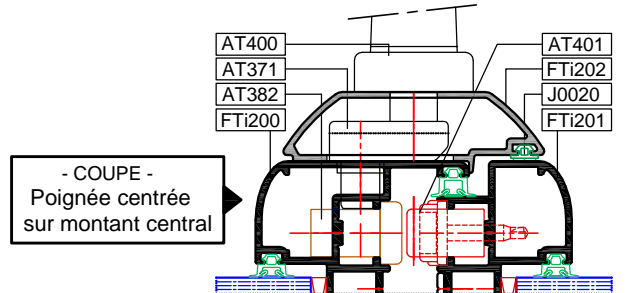

Cotes de vitrage
 H - 112
 L - 112

COUPES VERTICALES

COUPES VERTICALES

COUPES VERTICALES

- COUPE -
 Poignée centrée
 sur montant central

COUPES VERTICALES

- COUPE -
 Poignée centrée
 sur montant central

COUPE HORIZONTALE

Entre Tableaux = L

COUPE VERTICALE

Porte-fenêtre 1 Vantail

Porte-fenêtre 2 Vantaux

COUPE HORIZONTALE
 Porte-fenêtre 1 Vantail

COUPE HORIZONTALE
 Porte-fenêtre 2 Vantaux

Entre Tableaux = L