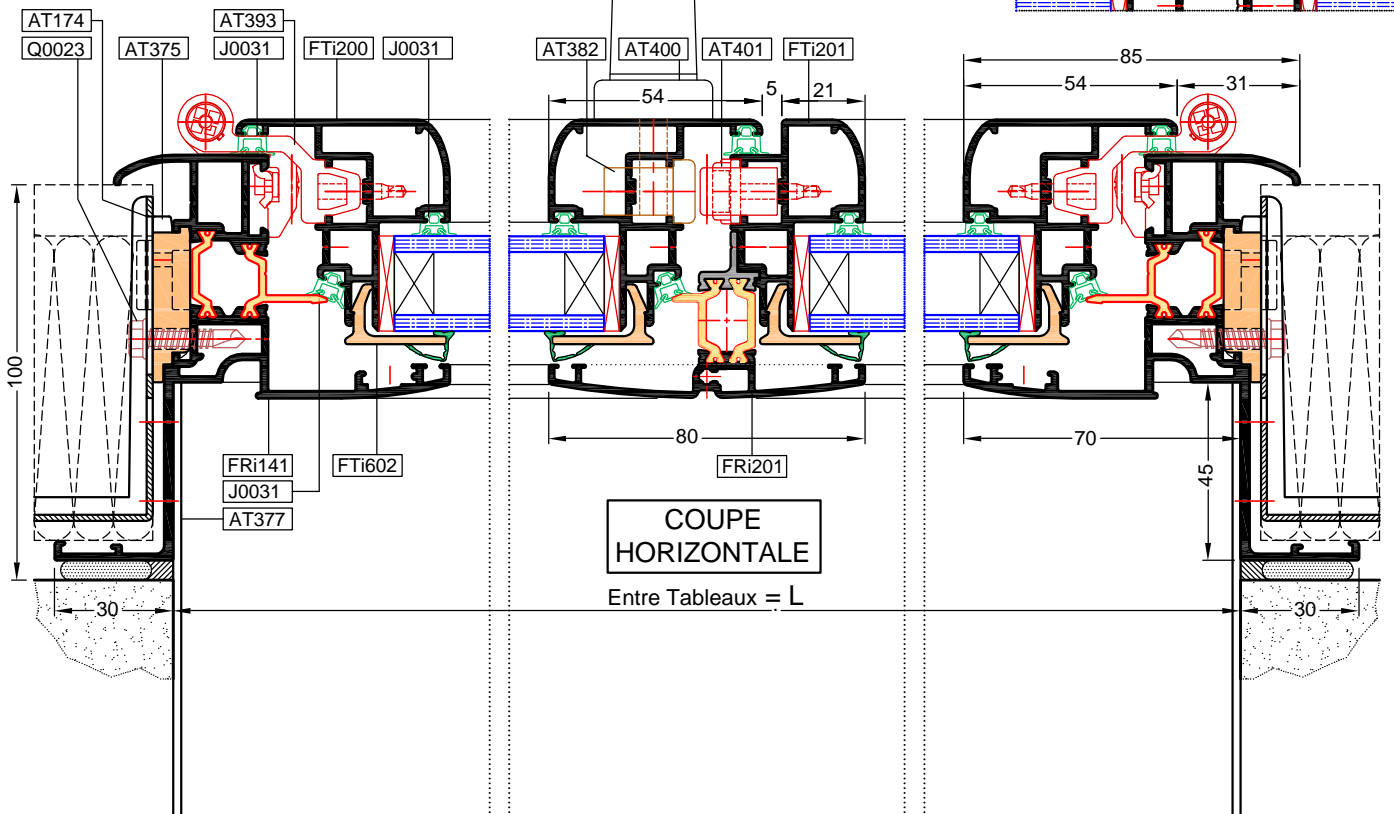

Cotes de vitrage
 H - 112
 L - 112

COUPES VERTICALES

COUPES VERTICALES

COUPES VERTICALES

- COUPE -
 Poignée centrée
 sur montant central

COUPES VERTICALES

- COUPE -
 Poignée centrée
 sur montant central

COUPE HORIZONTALE

Entre Tableaux = L

COUPE VERTICALE

Porte-fenêtre 1 Vantail

Porte-fenêtre 2 Vantaux

COUPE HORIZONTALE
 Porte-fenêtre 1 Vantail

COUPE HORIZONTALE
 Porte-fenêtre 2 Vantaux

Entre Tableaux = L