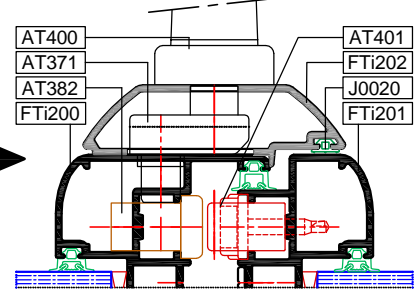

Cotes de vitrage
 H - 112
 L - 112

COUPES VERTICALES

COUPES VERTICALES

COUPES VERTICALES

- COUPE -
 Poignée centrée
 sur montant central

COUPES VERTICALES

- COUPE -
 Poignée centrée
 sur montant central

COUPE HORIZONTALE

Entre Tableaux = L

COUPE VERTICALE

Porte-fenêtre 1 Vantail

Porte-fenêtre 2 Vantaux

COUPE HORIZONTALE
 Porte-fenêtre 1 Vantail

COUPE HORIZONTALE
 Porte-fenêtre 2 Vantaux

Entre Tableaux = L