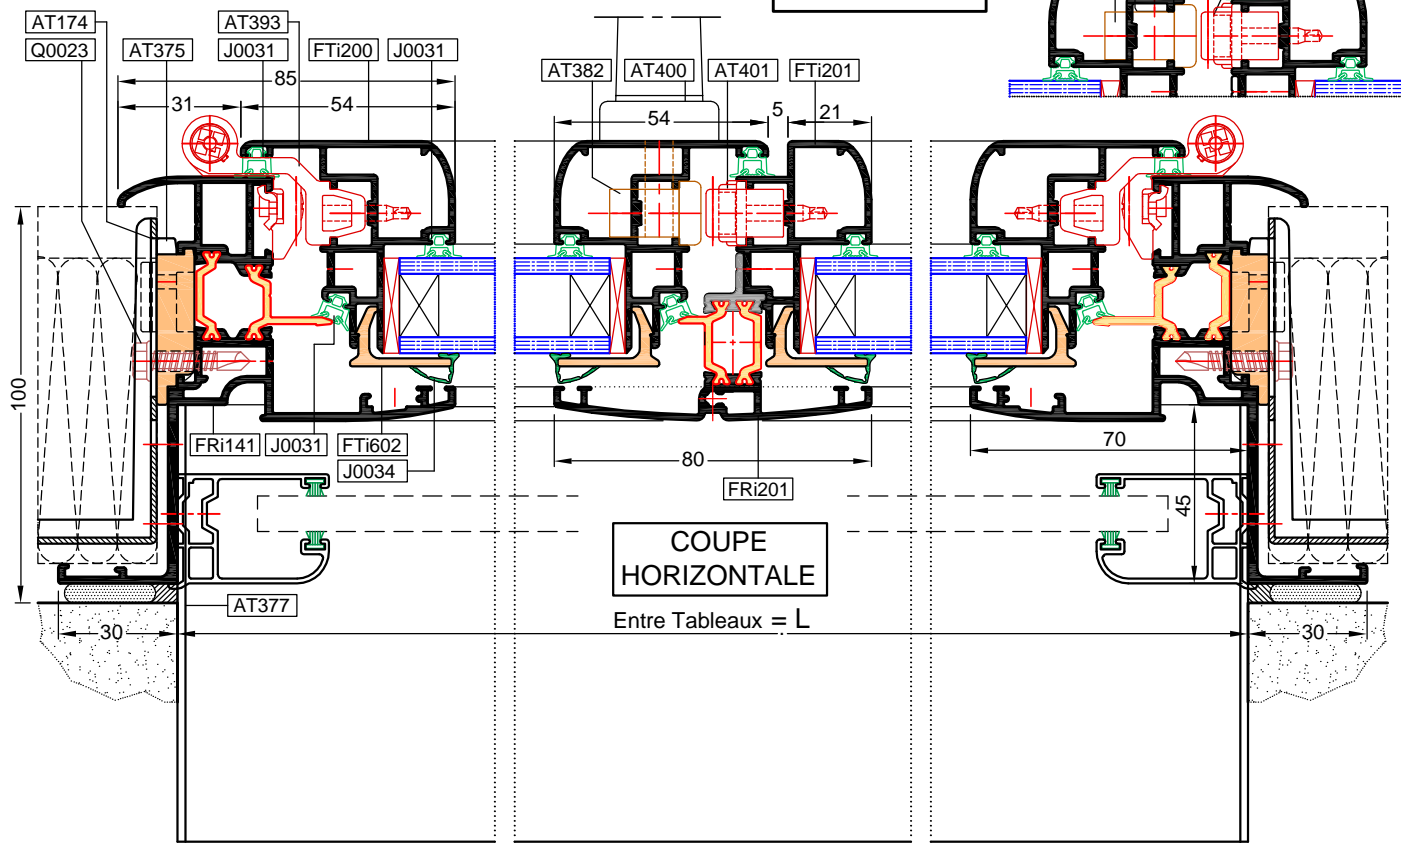

Cotes de vitrage
 H - 112
 L - 112

COUPES VERTICALES

COUPES VERTICALES

COUPES VERTICALES

- COUPE -
 Poignée centrée
 sur montant central

COUPES VERTICALES

- COUPE -
 Poignée centrée
 sur montant central

COUPE HORIZONTALE

Entre Tableaux = L

COUPE VERTICALE

Porte-fenêtre 1 Vantail

Porte-fenêtre 2 Vantaux

COUPE HORIZONTALE
 Porte-fenêtre 1 Vantail

COUPE HORIZONTALE
 Porte-fenêtre 2 Vantaux

Entre Tableaux = L