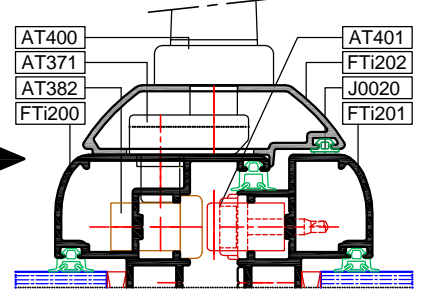

Cotes de vitrage
 H - 112
 L - 112

COUPES VERTICALES

COUPES VERTICALES

COUPES VERTICALES

- COUPE -
 Poignée centrée
 sur montant central

COUPES VERTICALES

- COUPE -
 Poignée centrée
 sur montant central

COUPE HORIZONTALE

Entre Tableaux = L

COUPE VERTICALE

Porte-fenêtre 1 Vantail

Porte-fenêtre 2 Vantaux

COUPE HORIZONTALE
 Porte-fenêtre 1 Vantail

COUPE HORIZONTALE
 Porte-fenêtre 2 Vantaux

Entre Tableaux = L