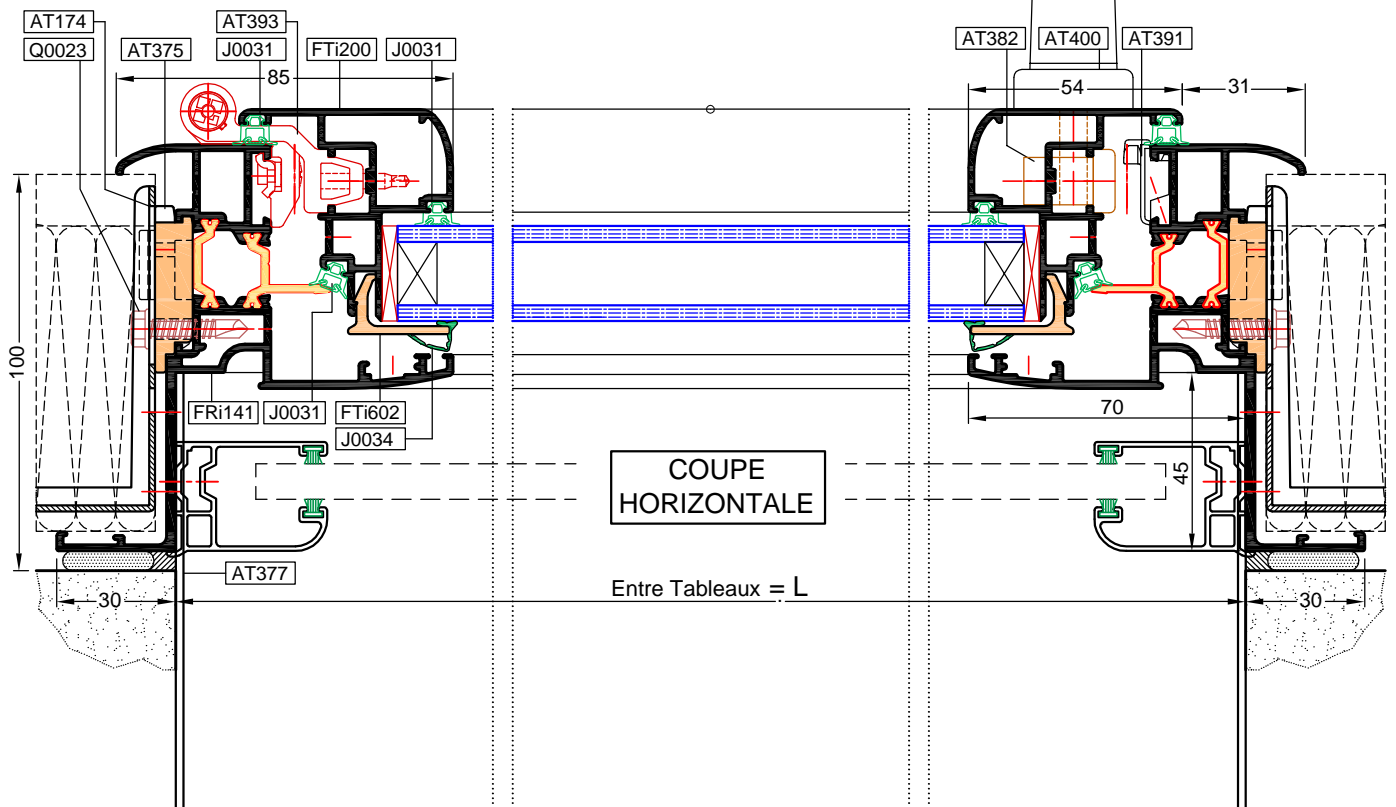

Cotes de vitrage
 H - 112
 L - 112

COUPES VERTICALES

COUPES VERTICALES

COUPES VERTICALES

- COUPE -
 Poignée centrée
 sur montant central

COUPES VERTICALES

- COUPE -
 Poignée centrée
 sur montant central

COUPE HORIZONTALE

Entre Tableaux = L

COUPE VERTICALE

Porte-fenêtre 1 Vantail

Porte-fenêtre 2 Vantaux

COUPE HORIZONTALE
 Porte-fenêtre 1 Vantail

COUPE HORIZONTALE
 Porte-fenêtre 2 Vantaux

Entre Tableaux = L