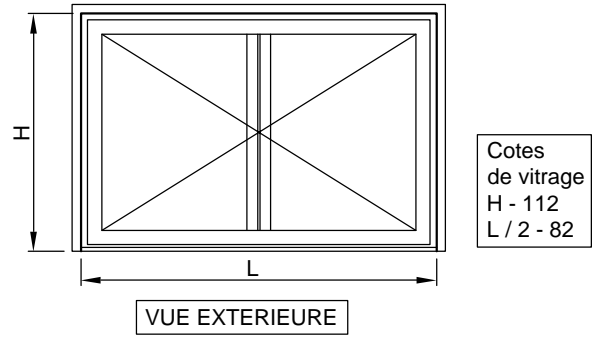

Cotes de vitrage
 H - 112
 L - 112

COUPES VERTICALES

COUPES VERTICALES

COUPES VERTICALES

- COUPE -
 Poignée centrée
 sur montant central

COUPES VERTICALES

- COUPE -
 Poignée centrée
 sur montant central

COUPE HORIZONTALE

Entre Tableaux = L

COUPE VERTICALE

Porte-fenêtre 1 Vantail

Porte-fenêtre 2 Vantaux

COUPE HORIZONTALE
 Porte-fenêtre 1 Vantail

COUPE HORIZONTALE
 Porte-fenêtre 2 Vantaux

Entre Tableaux = L