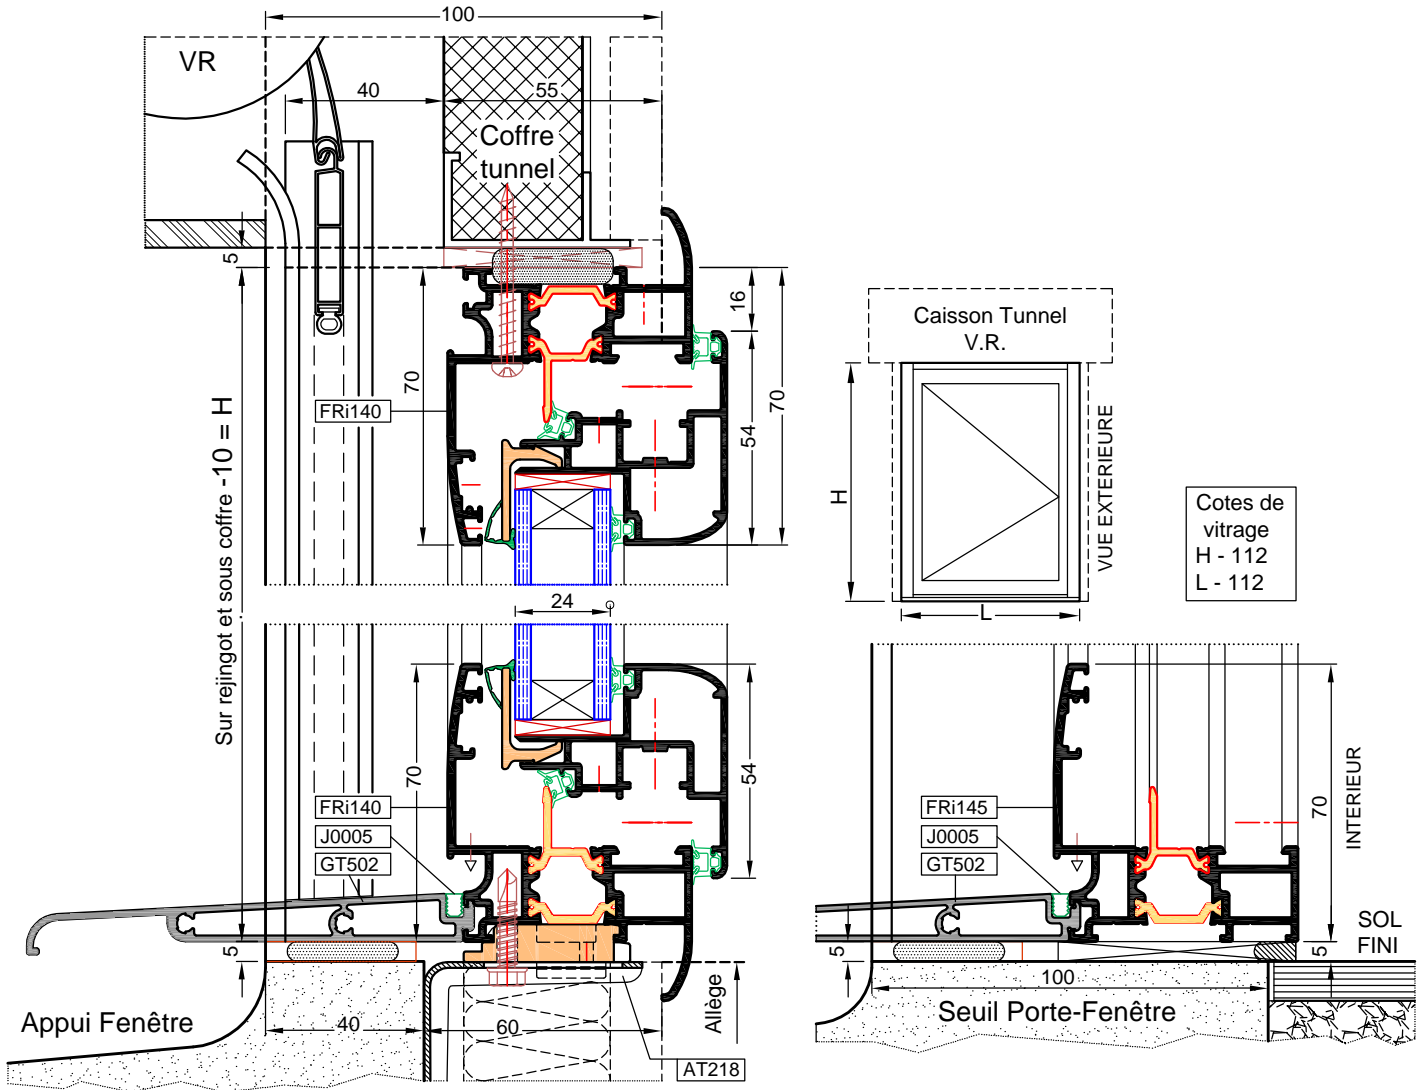

Cotes de vitrage
 H - 112
 L - 112

COUPES VERTICALES

COUPES VERTICALES

COUPES VERTICALES

- COUPE -
 Poignée centrée
 sur montant central

COUPES VERTICALES

- COUPE -
 Poignée centrée
 sur montant central

COUPE HORIZONTALE

Entre Tableaux = L

COUPE VERTICALE

Porte-fenêtre 1 Vantail

Porte-fenêtre 2 Vantaux

COUPE HORIZONTALE
 Porte-fenêtre 1 Vantail

COUPE HORIZONTALE
 Porte-fenêtre 2 Vantaux

Entre Tableaux = L