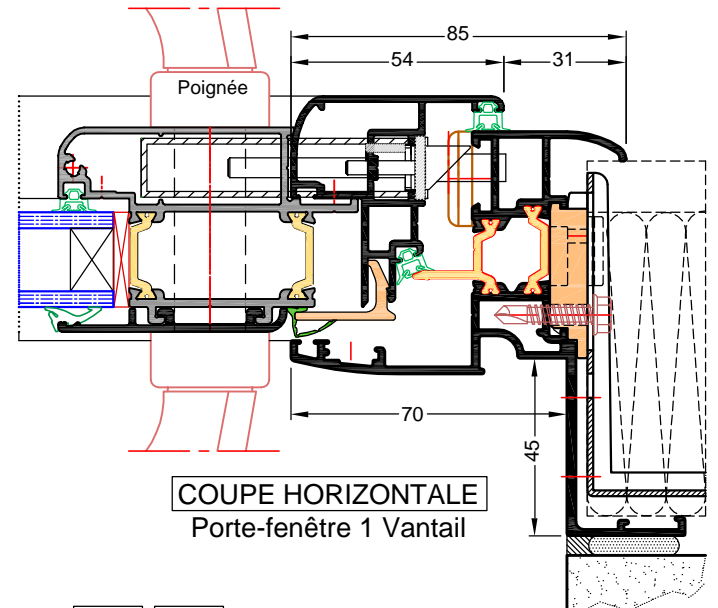

Cotes de vitrage
 H - 112
 L - 112

COUPES VERTICALES

COUPES VERTICALES

COUPES VERTICALES

- COUPE -
 Poignée centrée
 sur montant central

COUPES VERTICALES

- COUPE -
 Poignée centrée
 sur montant central

COUPE HORIZONTALE

Entre Tableaux = L

COUPE VERTICALE

Porte-fenêtre 1 Vantail

Porte-fenêtre 2 Vantaux

COUPE HORIZONTALE
 Porte-fenêtre 1 Vantail

COUPE HORIZONTALE
 Porte-fenêtre 2 Vantaux

Entre Tableaux = L