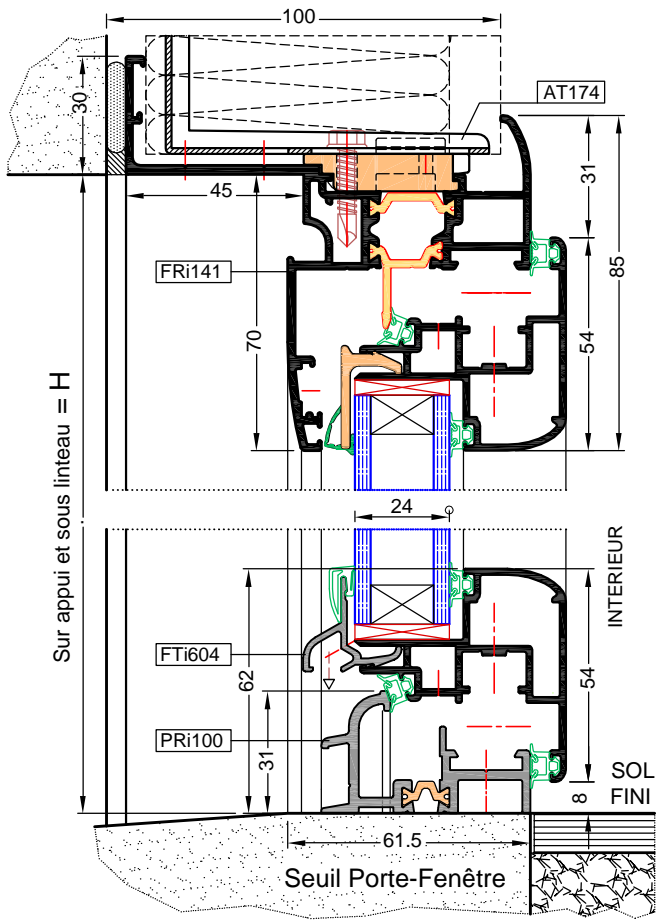

Cotes de vitrage
 H - 112
 L - 112

COUPES VERTICALES

COUPES VERTICALES

COUPES VERTICALES

- COUPE -
 Poignée centrée
 sur montant central

COUPES VERTICALES

- COUPE -
 Poignée centrée
 sur montant central

COUPE HORIZONTALE

Entre Tableaux = L

COUPE VERTICALE

Porte-fenêtre 1 Vantail

Porte-fenêtre 2 Vantaux

COUPE HORIZONTALE
 Porte-fenêtre 1 Vantail

COUPE HORIZONTALE
 Porte-fenêtre 2 Vantaux

Entre Tableaux = L