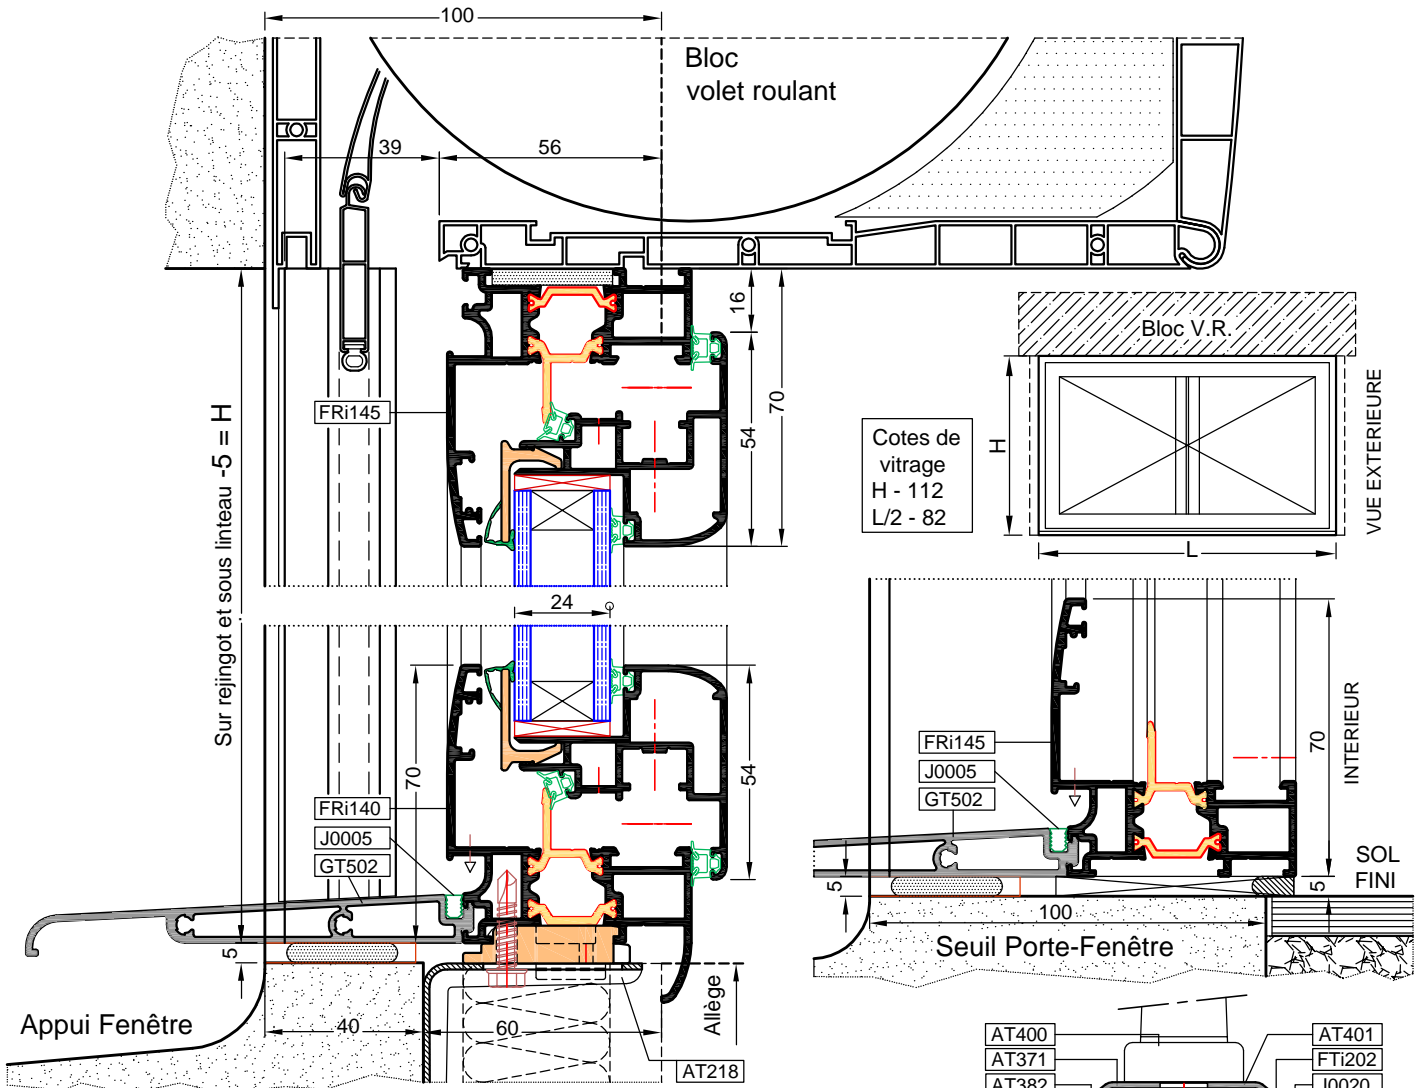

Cotes de vitrage
 H - 112
 L - 112

COUPES VERTICALES

COUPES VERTICALES

COUPES VERTICALES

- COUPE -
 Poignée centrée
 sur montant central

COUPES VERTICALES

- COUPE -
 Poignée centrée
 sur montant central

COUPE HORIZONTALE

Entre Tableaux = L

COUPE VERTICALE

Porte-fenêtre 1 Vantail

Porte-fenêtre 2 Vantaux

COUPE HORIZONTALE
 Porte-fenêtre 1 Vantail

COUPE HORIZONTALE
 Porte-fenêtre 2 Vantaux

Entre Tableaux = L