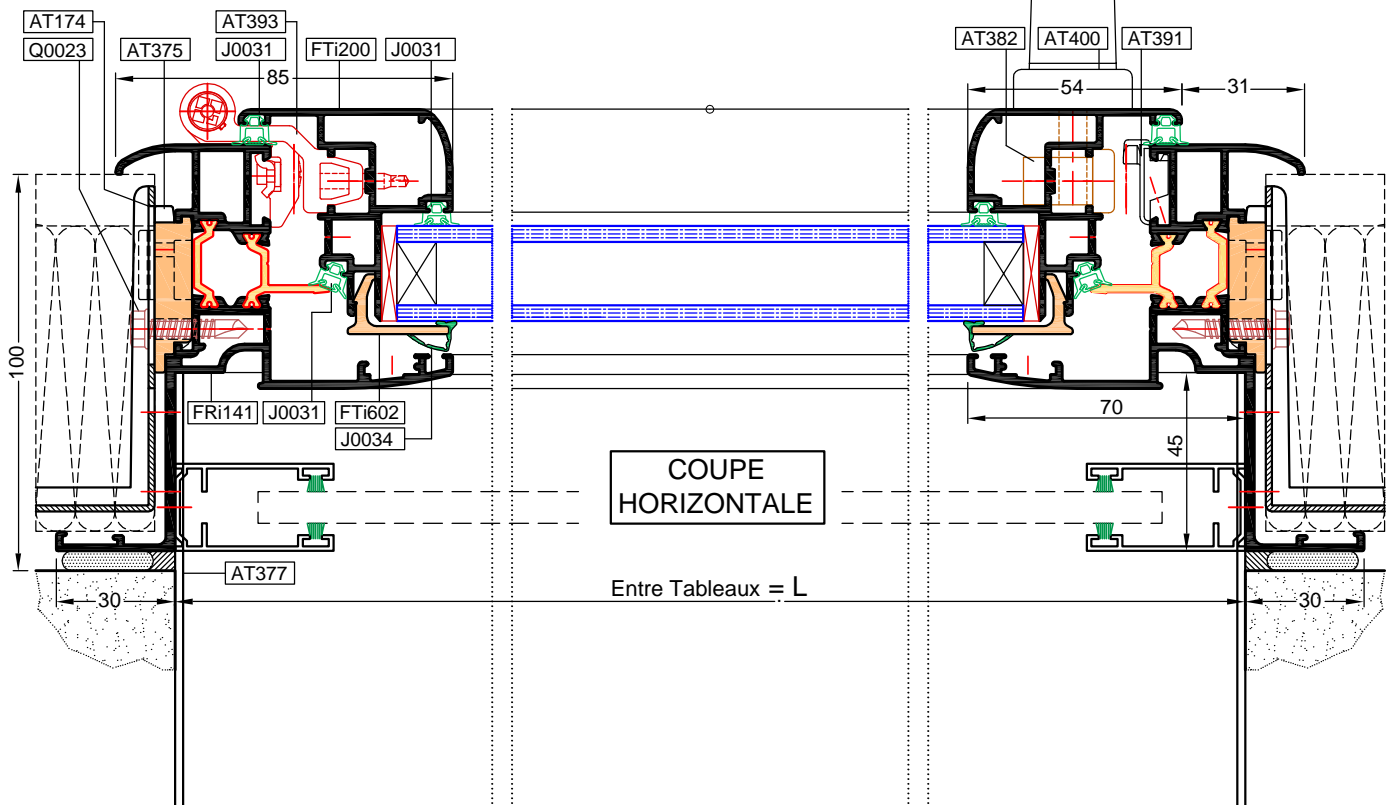

Cotes de vitrage
 H - 112
 L - 112

COUPES VERTICALES

COUPES VERTICALES

COUPES VERTICALES

- COUPE -
 Poignée centrée
 sur montant central

COUPES VERTICALES

- COUPE -
 Poignée centrée
 sur montant central

COUPE HORIZONTALE

Entre Tableaux = L

COUPE VERTICALE

Porte-fenêtre 1 Vantail

Porte-fenêtre 2 Vantaux

COUPE HORIZONTALE
 Porte-fenêtre 1 Vantail

COUPE HORIZONTALE
 Porte-fenêtre 2 Vantaux

Entre Tableaux = L