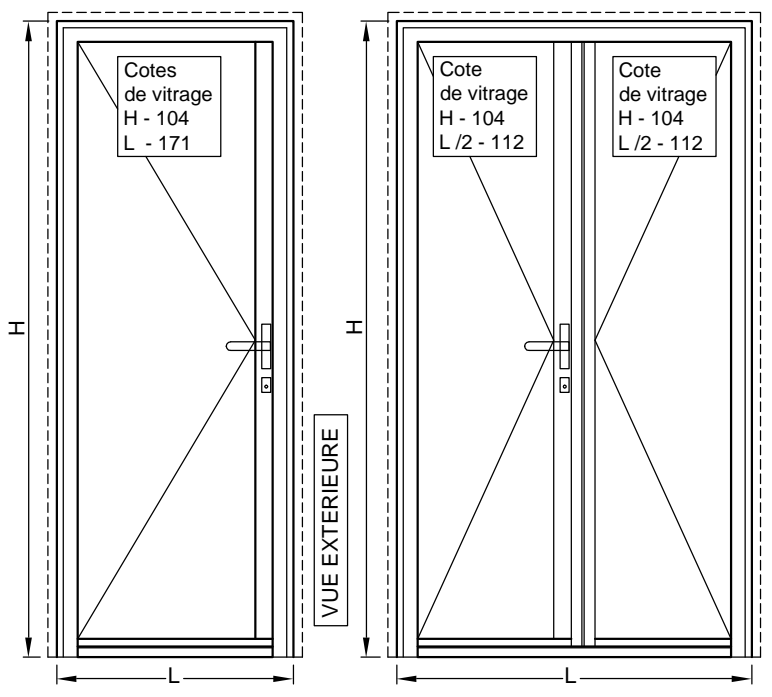

Cotes de vitrage
 H - 112
 L - 112

COUPES VERTICALES

COUPES VERTICALES

COUPES VERTICALES

- COUPE -
 Poignée centrée
 sur montant central

COUPES VERTICALES

- COUPE -
 Poignée centrée
 sur montant central

COUPE HORIZONTALE

Entre Tableaux = L

COUPE VERTICALE

Porte-fenêtre 1 Vantail

Porte-fenêtre 2 Vantaux

COUPE HORIZONTALE
 Porte-fenêtre 1 Vantail

COUPE HORIZONTALE
 Porte-fenêtre 2 Vantaux

Entre Tableaux = L